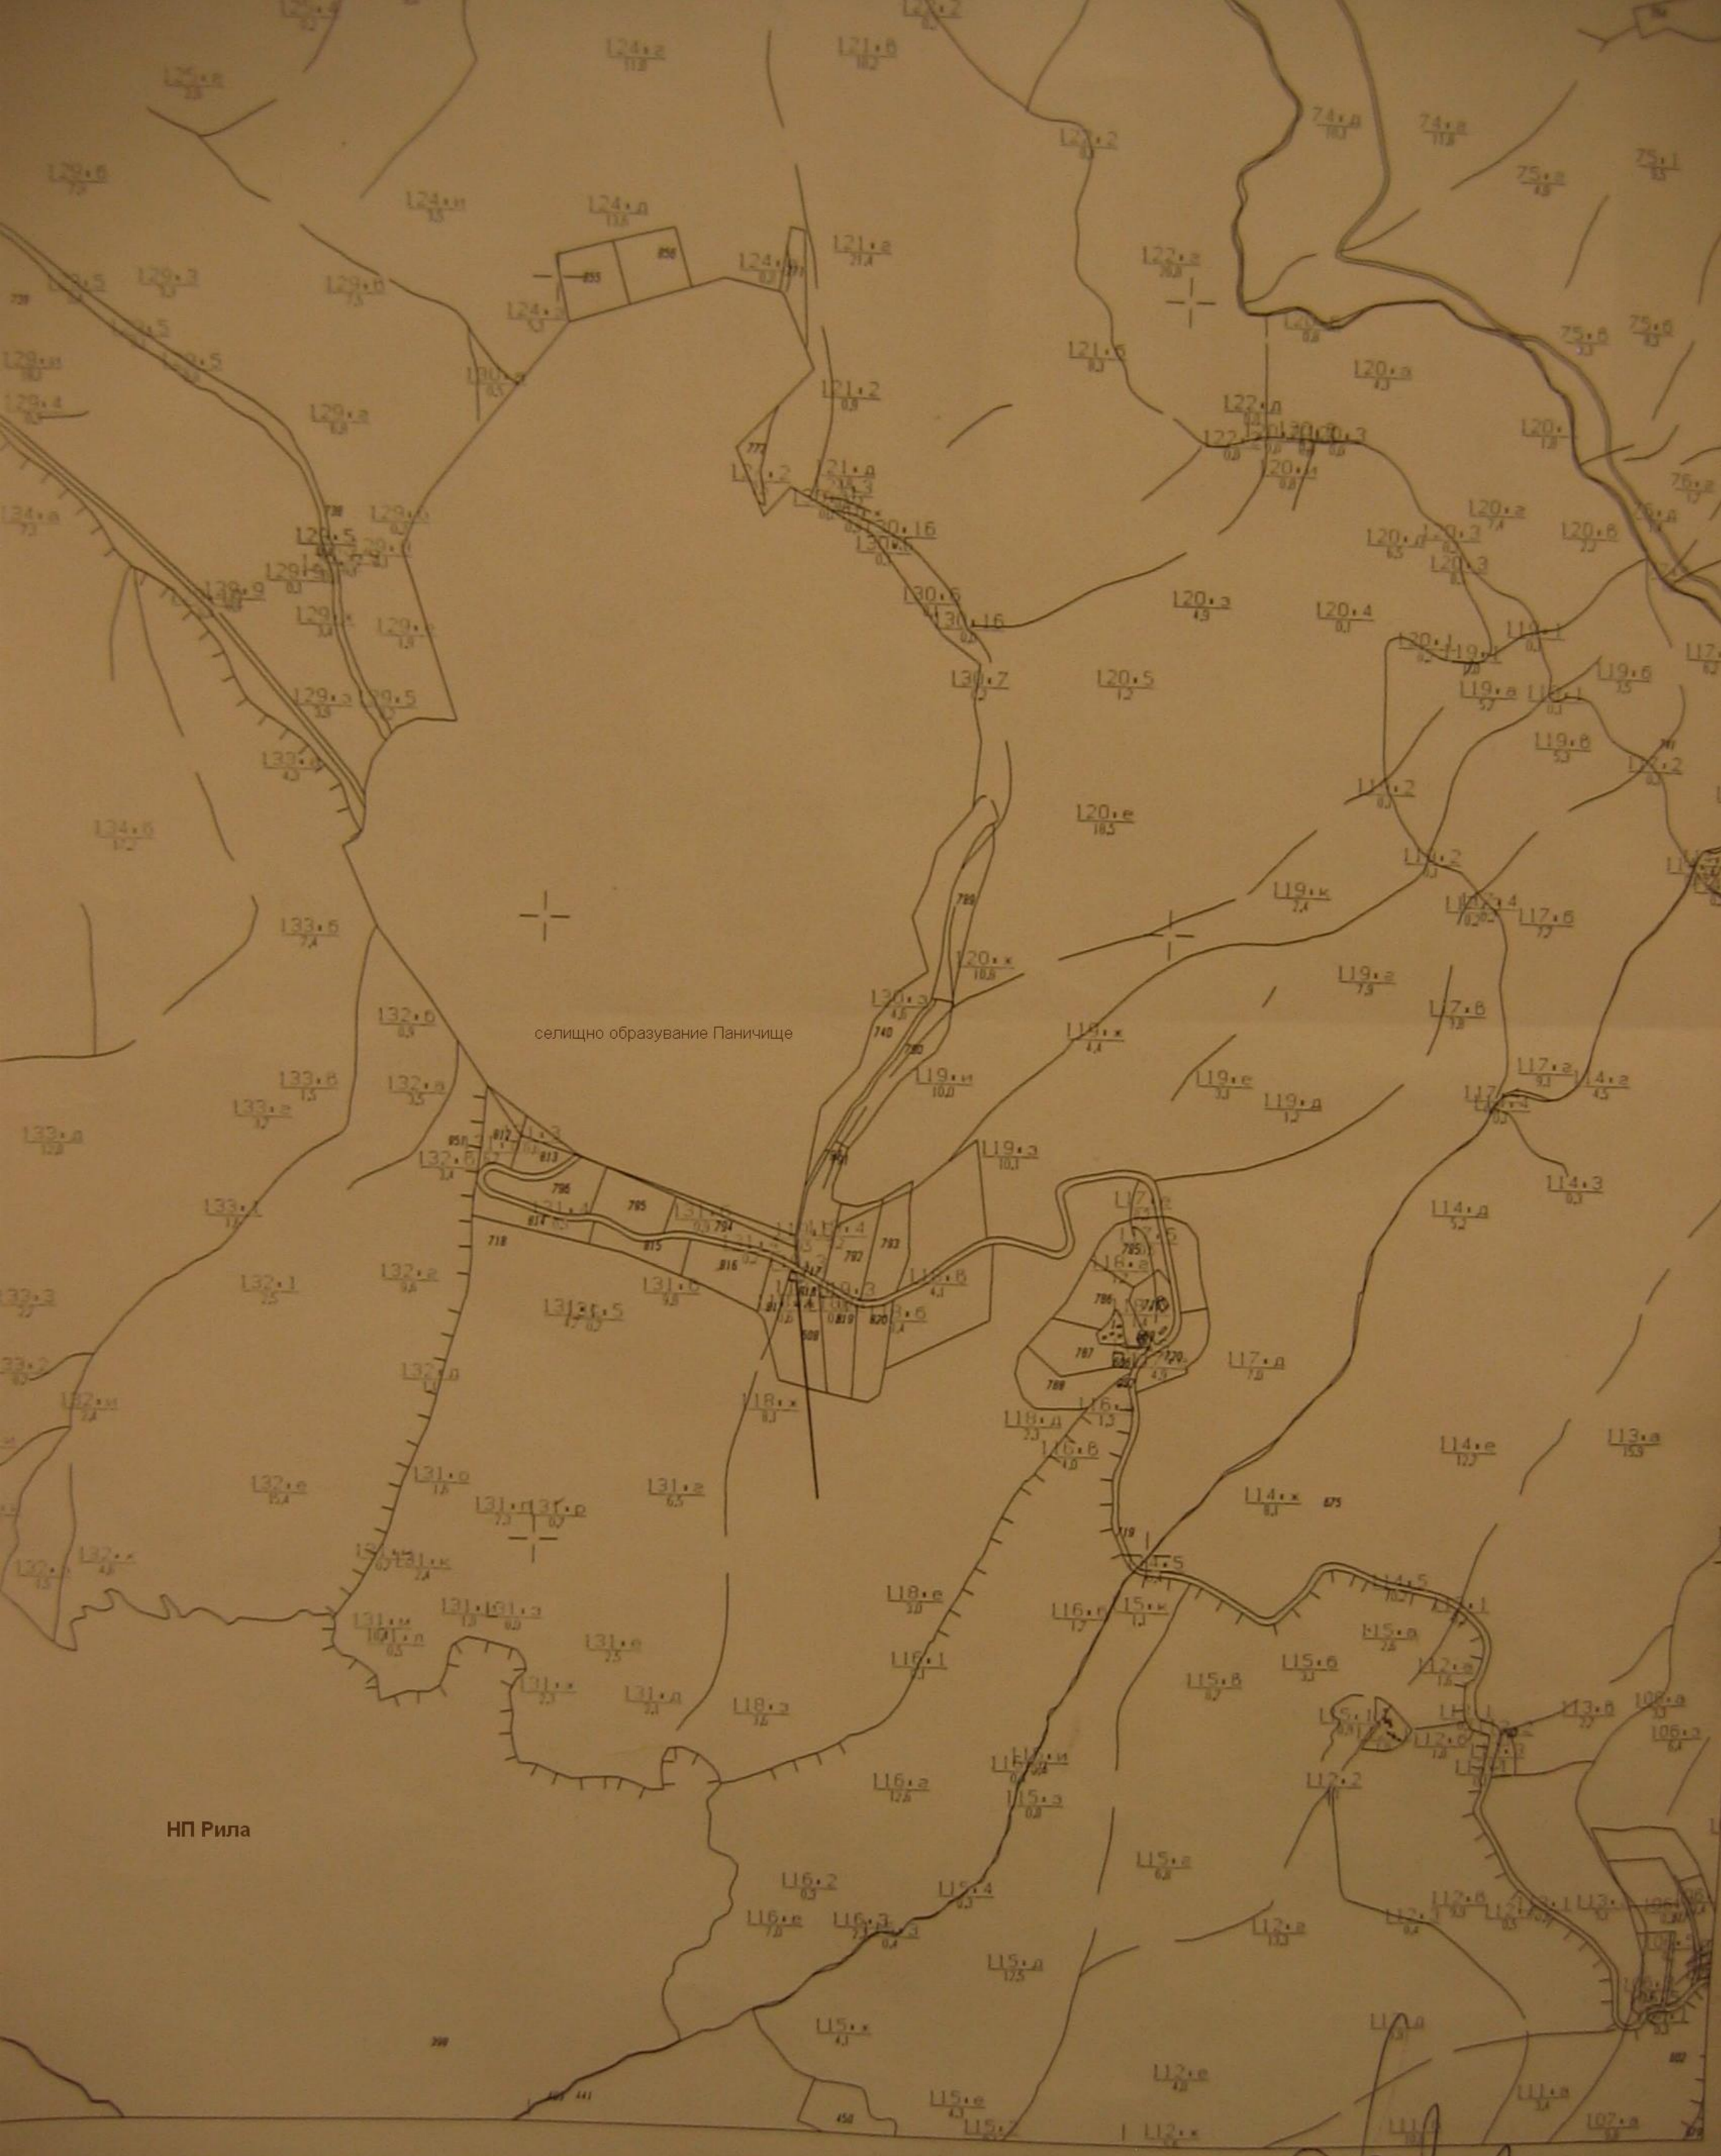

Лесоустройствен проект 1997 г.

1 : 10000

1 см. от картата отговаря на 100 м. от действителността

100 0 100 200 300 400 500

1:10000

селищно образувание Паничище

НП Рила